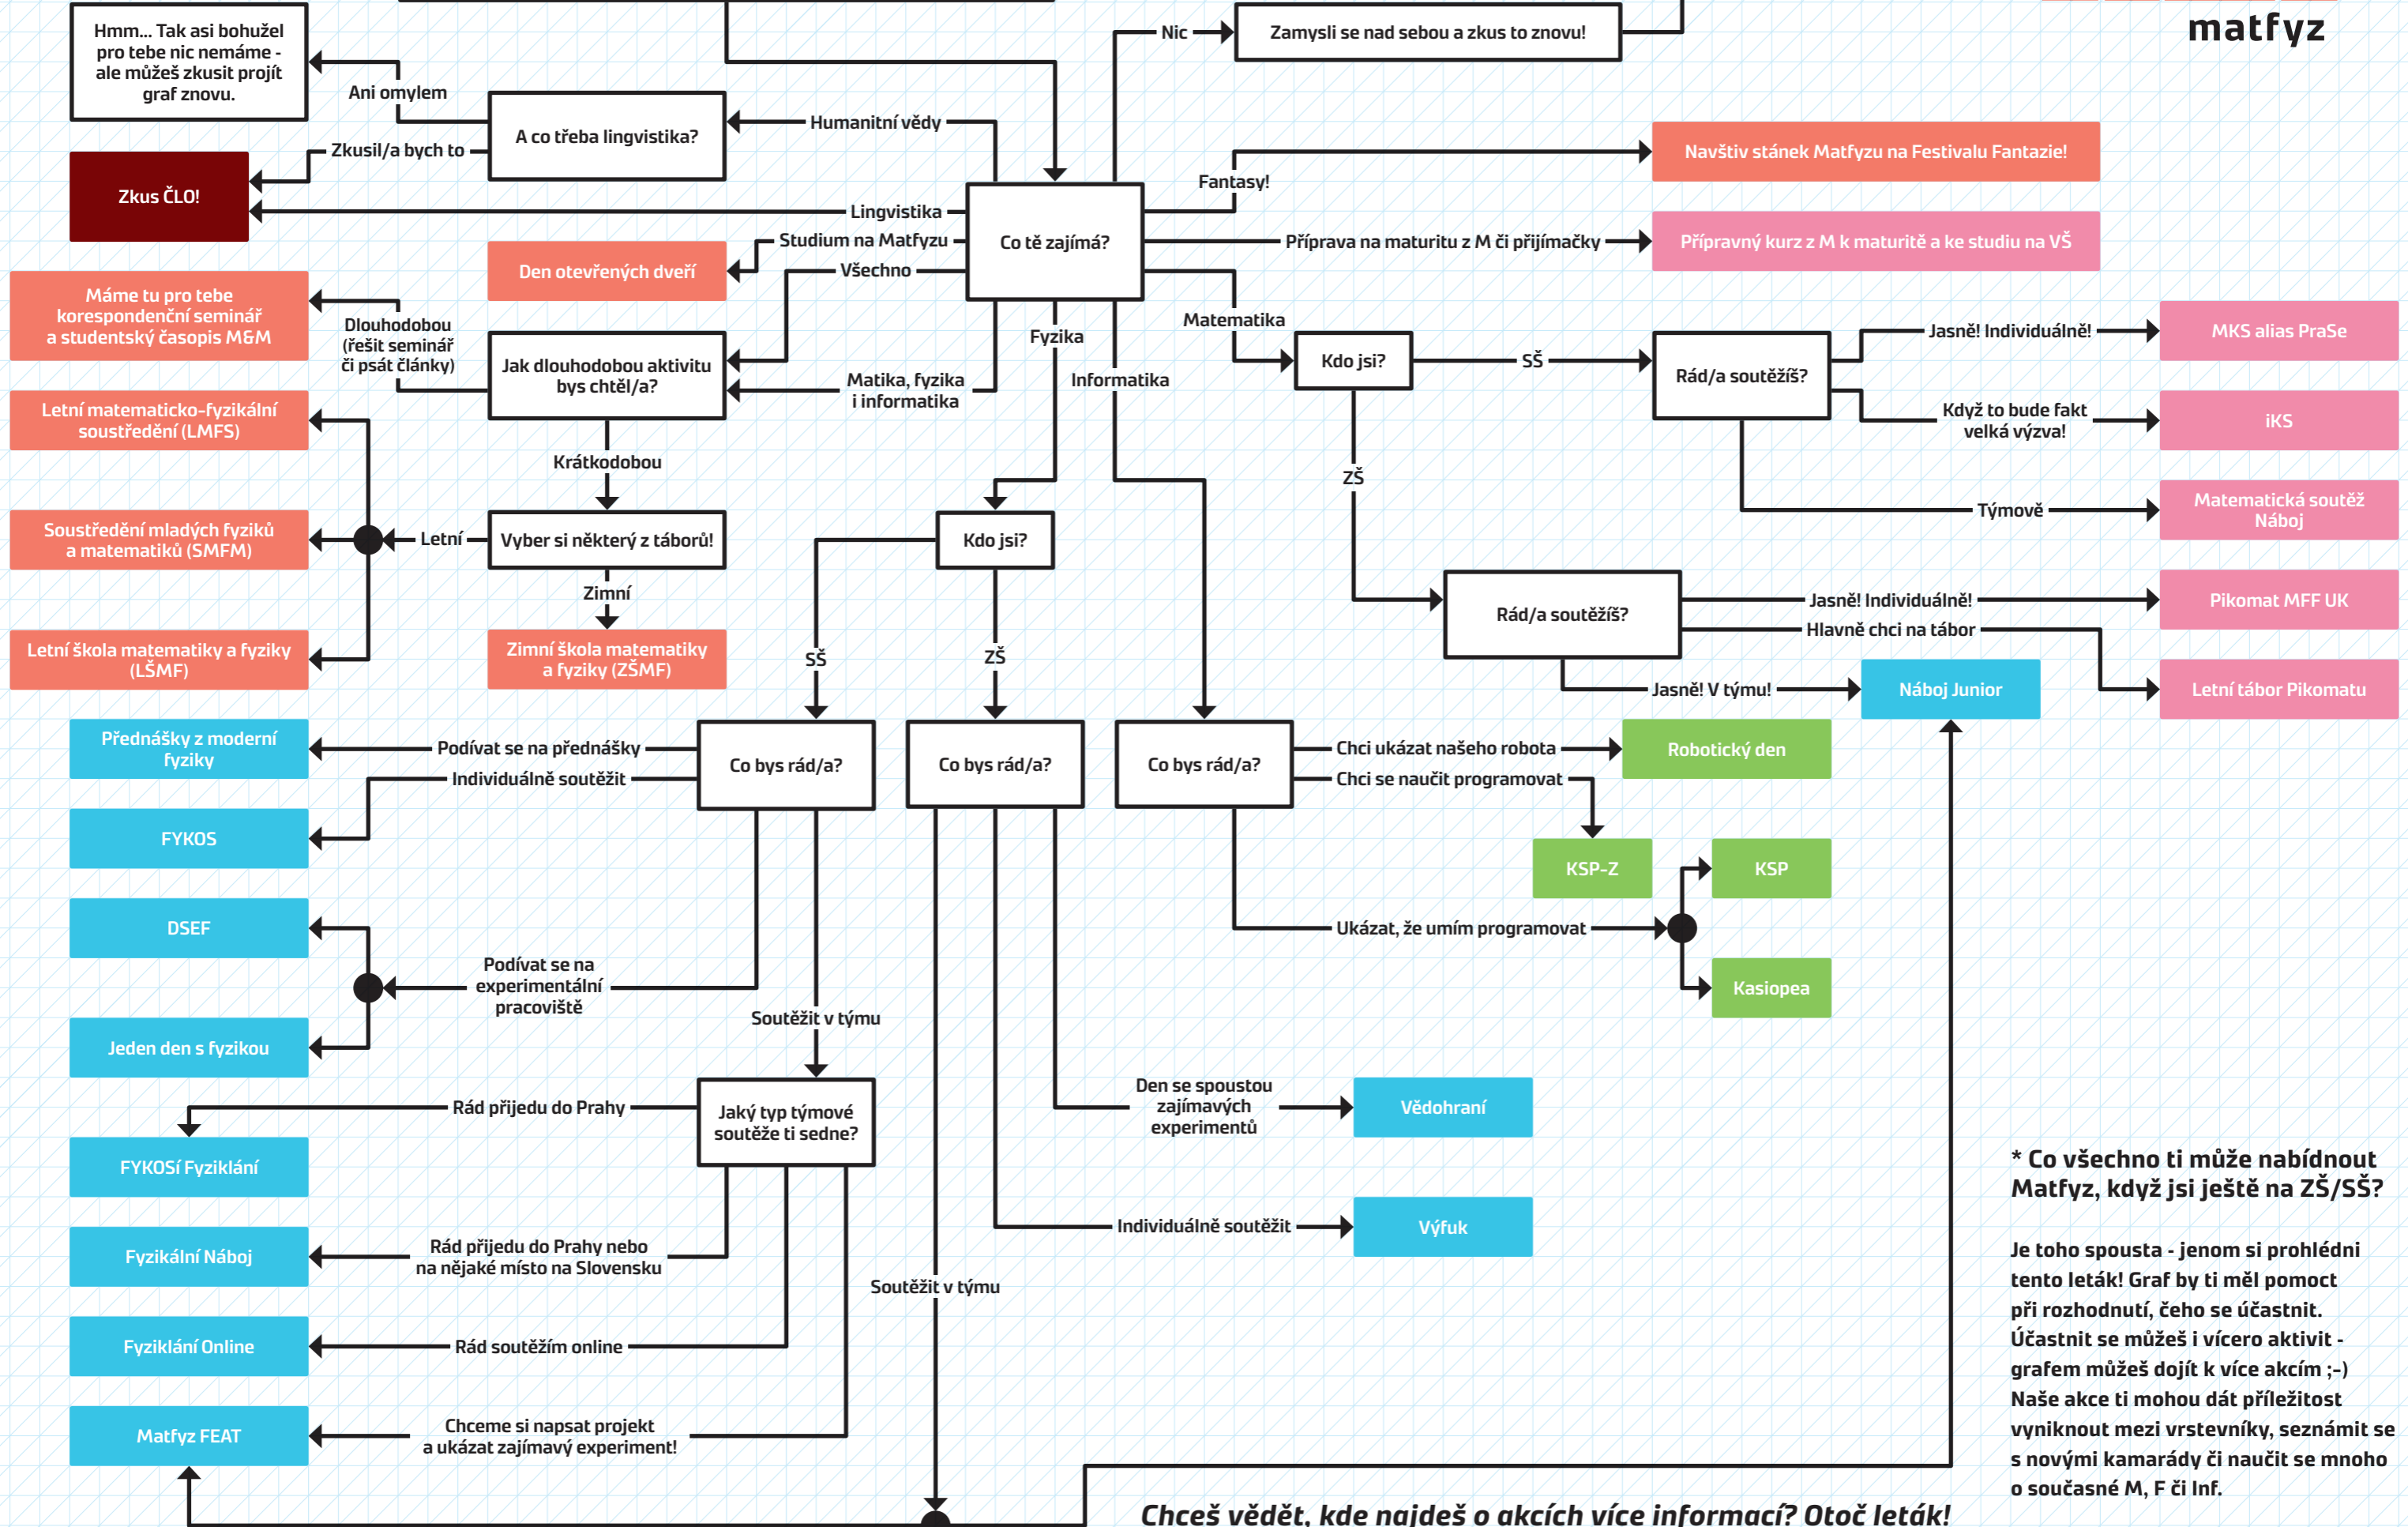

Co bys mohl/a dělat*?

matfyz

* Co všechno ti může nabídnout Matfyz, když jsi ještě na ZŠ/SŠ?

Je toho spousta - jenom si prohlédni tento leták! Graf by ti měl pomoci při rozhodnutí, čeho se účastnit. Účastnit se můžeš i vícero aktivit - grafem můžeš dojít k více akcím ;-)
Naše akce ti mohou dát příležitost vyniknout mezi vrstevníky, seznámit se s novými kamarády či naučit se mnoho o současné M, F či Inf.

Chceš vědět, kde najdeš o akcích více informací? Otoč leták!

Níže jsou uvedeny některé vybrané aktivity, které pořádá Matematicko-fyzikální fakulta Univerzity Karlovy pro účastníky zejména z řad ZŠ a SŠ.

...a mnohé další!

- Fyzika
- Informatika
- Lingvistika
- Matematika
- Víceoborové

ZŠ — pro základoškoláky a žáky odpovídajících ročníků gymnázií
 SŠ — pro středoškoláky či případně pro výrazně talentované základoškoláky
 SŠ/otevřené — primárně pro středoškoláky, ale může se zúčastnit kdokoliv
 otevřené — pro různé věkové kategorie
 ZŠ/SŠ — pro základoškoláky i středoškoláky
 ZŠ/otevřené — primárně pro základoškoláky, ale přijít může kdokoliv