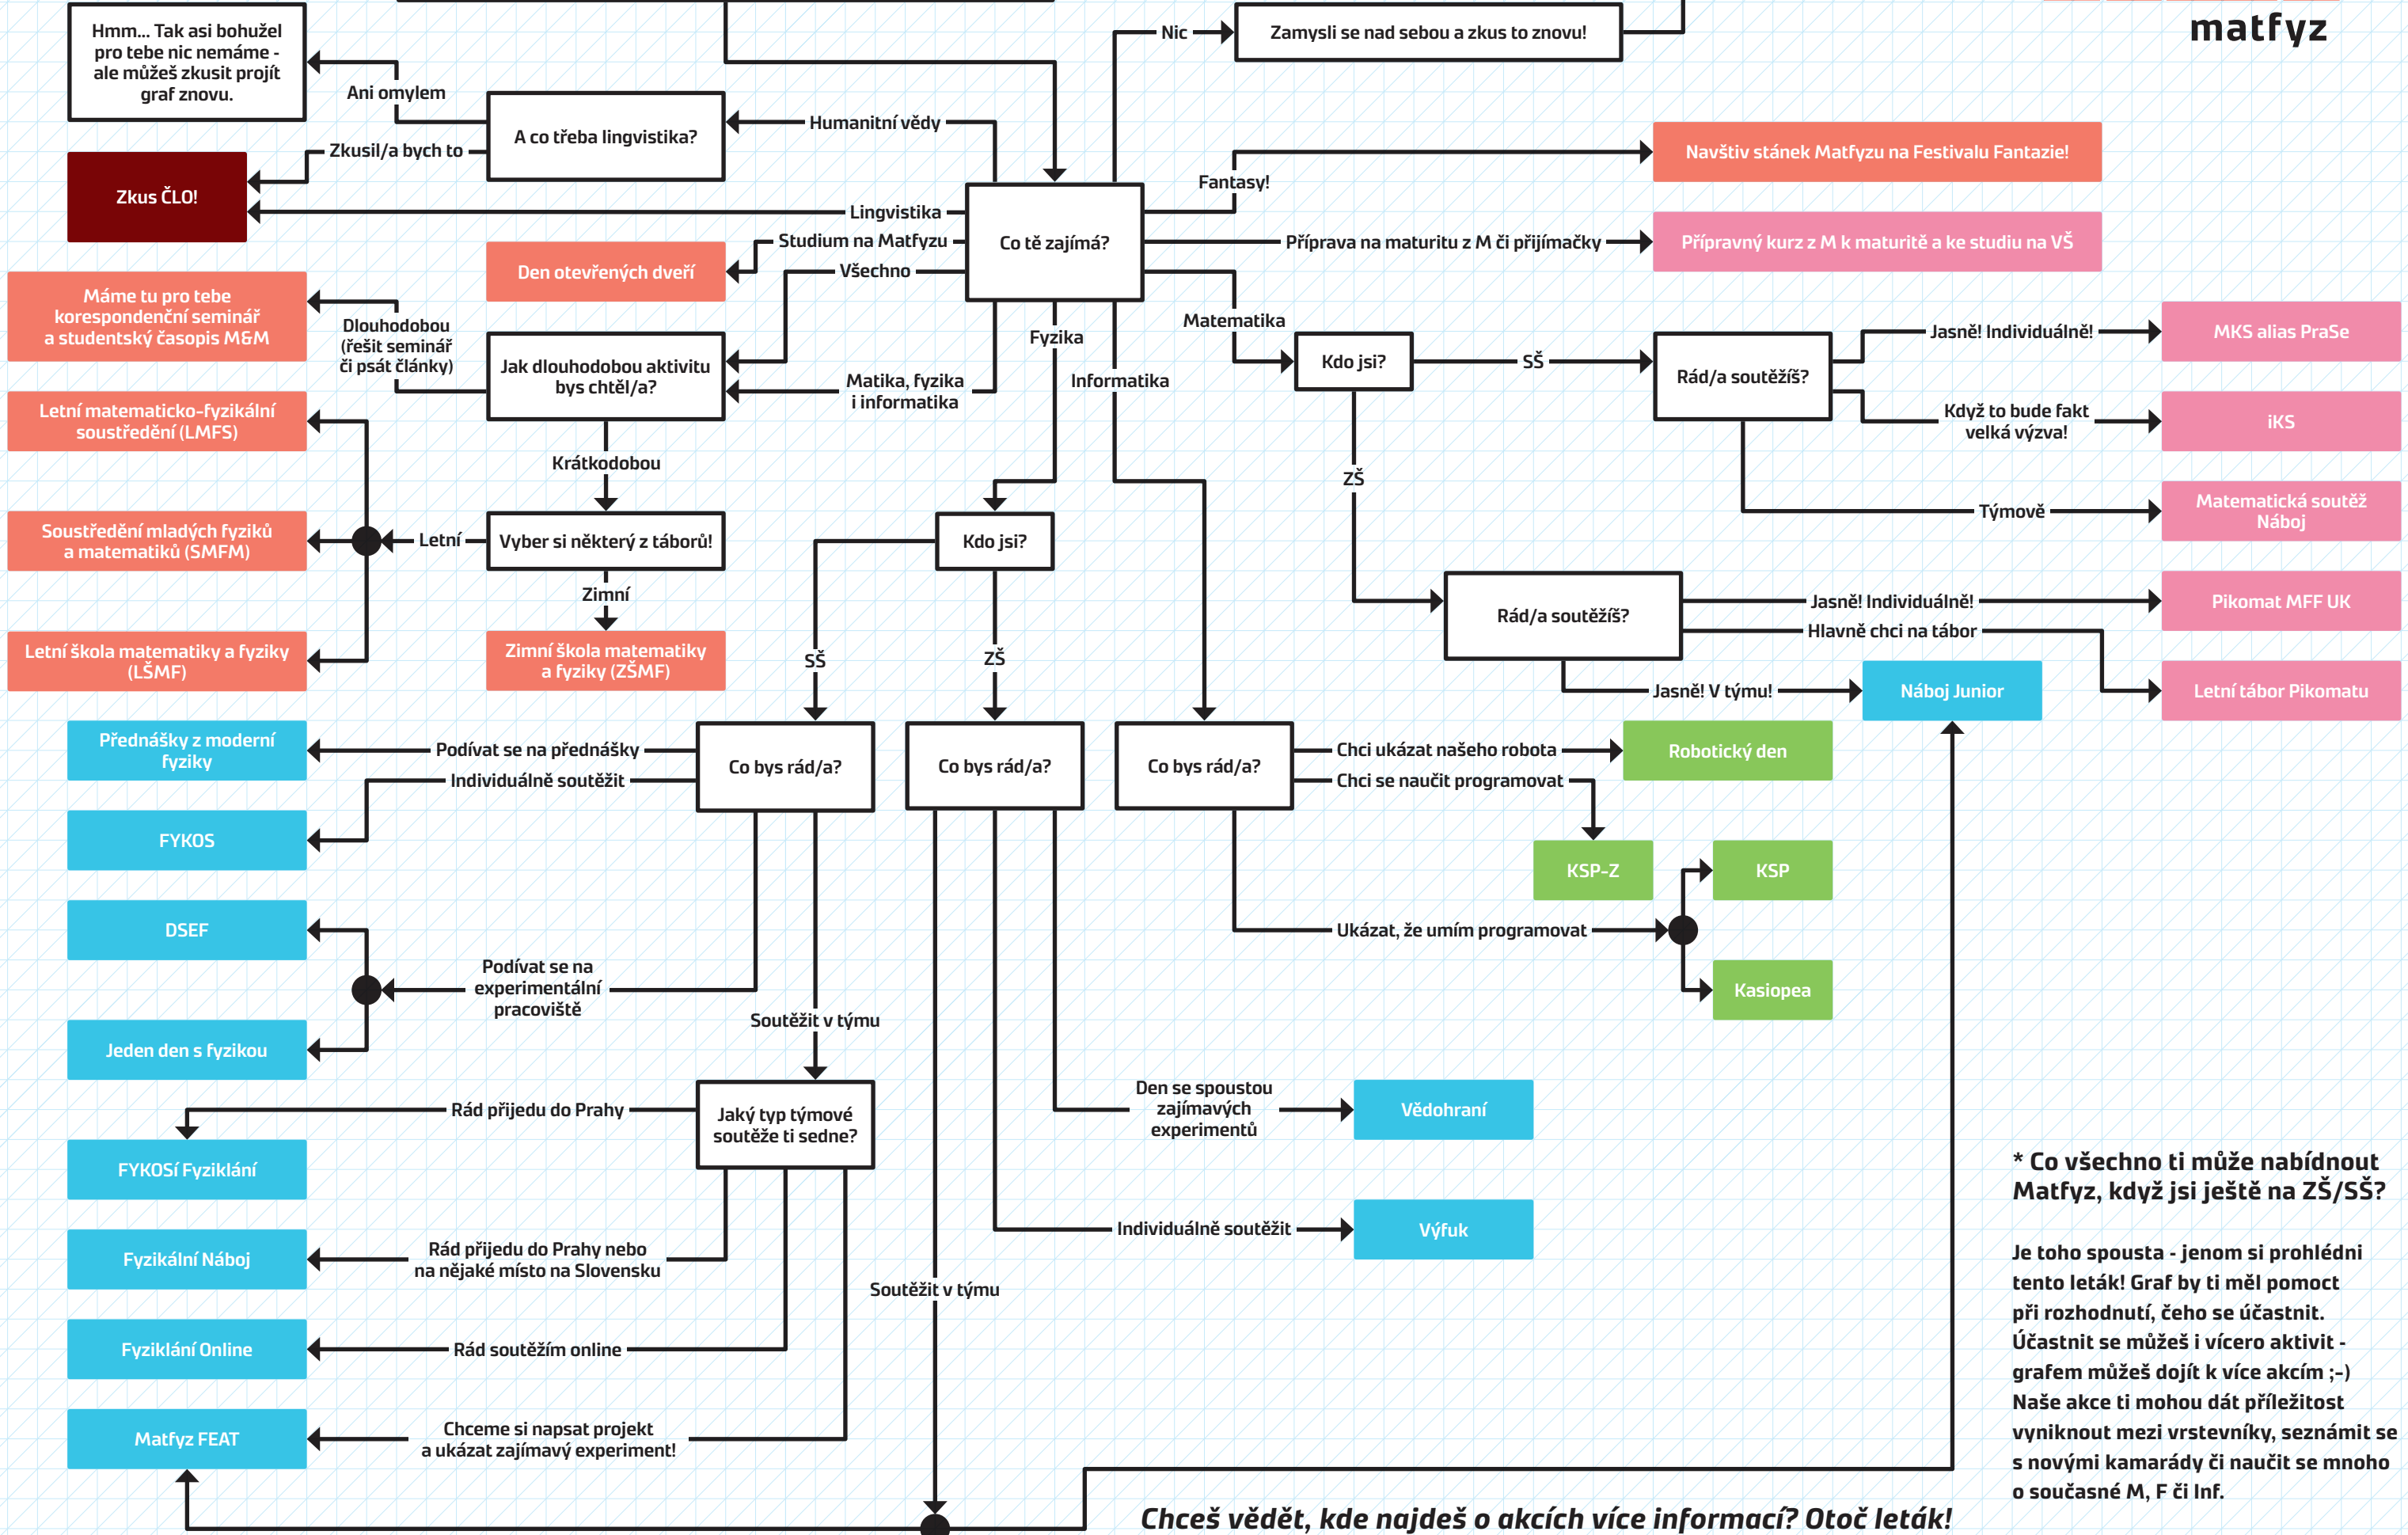

Co bys mohl/a dělat*?

matfyz

* Co všechno ti může nabídnout Matfyz, když jsi ještě na ZŠ/SŠ?

Je toho spousta - jenom si prohlédni tento leták! Graf by ti měl pomoci při rozhodnutí, čeho se účastnit. Účastnit se můžeš i vícero aktivit - grafem můžeš dojít k více akcím ;-)
Naše akce ti mohou dát příležitost vyniknout mezi vrstevníky, seznámit se s novými kamarády či naučit se mnoho o současné M, F či Inf.

Chceš vědět, kde najdeš o akcích více informací? Otoč leták!

Níže jsou uvedeny některé vybrané aktivity, které pořádá Matematicko-fyzikální fakulta Univerzity Karlovy pro účastníky zejména z řad ZŠ a SŠ.

...a mnohé další!

- Fyzika
- Informatika
- Lingvistika
- Matematika
- Víceoborové

ZŠ — pro základoškoláky a žáky odpovídajících ročníků gymnázií
 SŠ — pro středoškoláky či případně pro výrazně talentované základoškoláky
 SŠ/otevřené — primárně pro středoškoláky, ale může se zúčastnit kdokoliv
 otevřené — pro různé věkové kategorie
 ZŠ/SŠ — pro základoškoláky i středoškoláky
 ZŠ/otevřené — primárně pro základoškoláky, ale přijít může kdokoliv